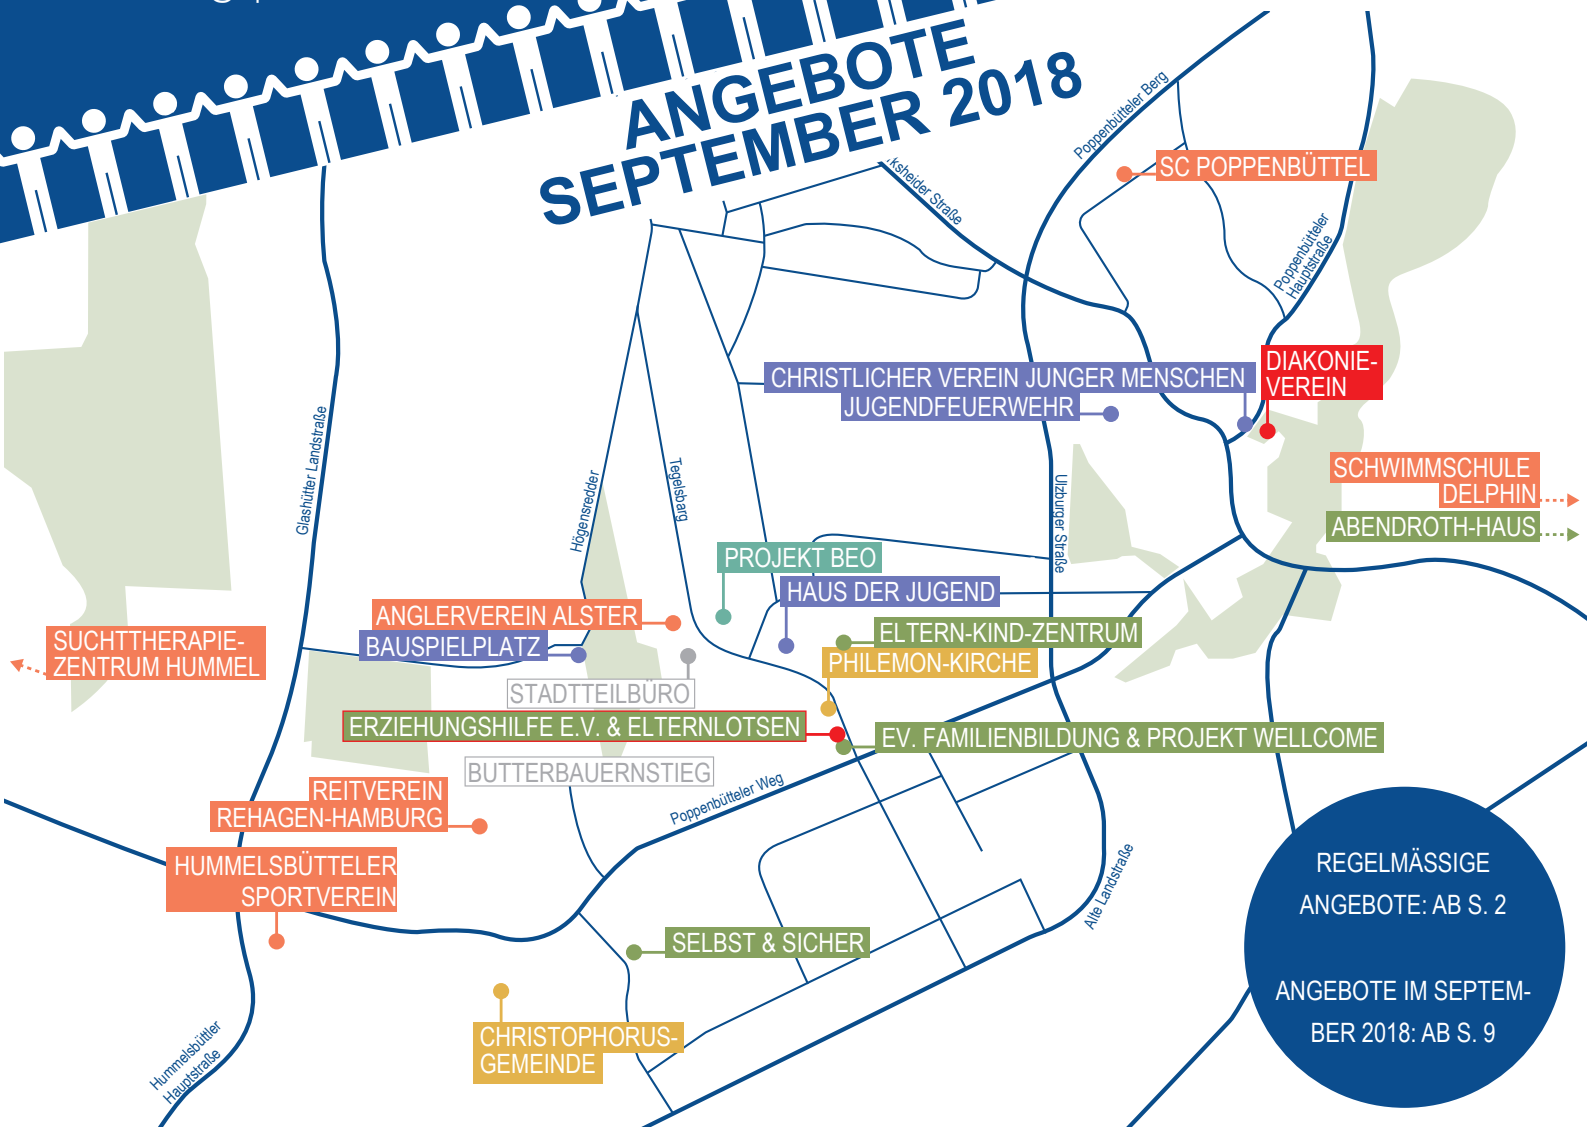

REGELMÄSSIGE
ANGEBOTE: AB S. 2
ANGEBOTE IM SEPTEMBER 2018: AB S. 9

REGELMÄSSIGE ANGEBOTE

MONTAGS

09.00 - 12.00 **KOSTENLOSES FRÜHSTÜCKSANGEBOT**
EKIZ

10.00 - 11.00 **OFFENES BASTEL-KREATIVANGEBOT**
EKIZ

10.00 - 12.00 **ELTERN-KIND-SPIELGRUPPE**
Haus der Jugend